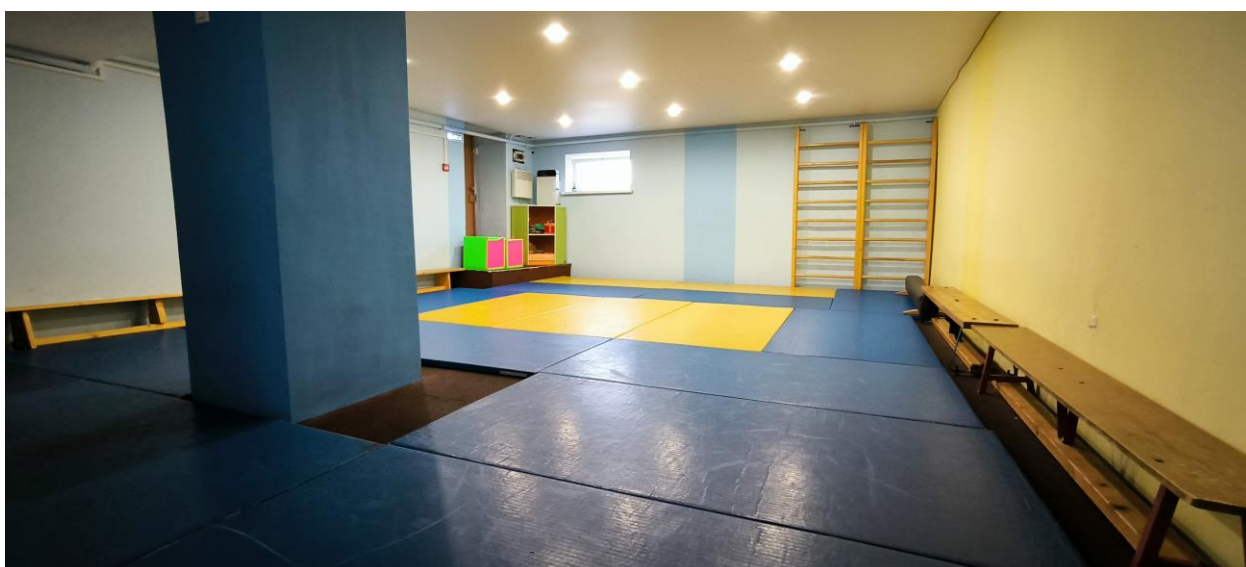

МДОБУ детский сад № 132 города Сочи

Спортивный зал

Общие сведения:

Физкультурный зал располагается на первом этаже, предназначен для занятий по физической культуре с необходимым для этого оборудованием.

Материально-техническое наполнение спортивного зала:

Спортивный зал оснащен шведскими стенками, гимнастическими скамейками, массажными мячами, матами, обручами и мячами разных размеров, гантелями, кеглями, мягкими модулями.

Двигательно-игровая зона, предназначена для развития двигательных навыков и физических качеств, здесь проводятся физкультурные занятия, физкультурные досуги, спортивные праздники и развлечения, Дни здоровья, спортивные игры и упражнения, подвижные игры и утренние гимнастики (с разным оборудованием).

Зона спортивного оборудования (традиционного и нестандартного), здесь собрано оборудование для развития двигательной сферы и разнообразия организации двигательной деятельности детей (разные мячи, кегли, мешочки для метания, дуги, обручи, диски здоровья, дорожки «здоровья», гимнастические палки, гантели).