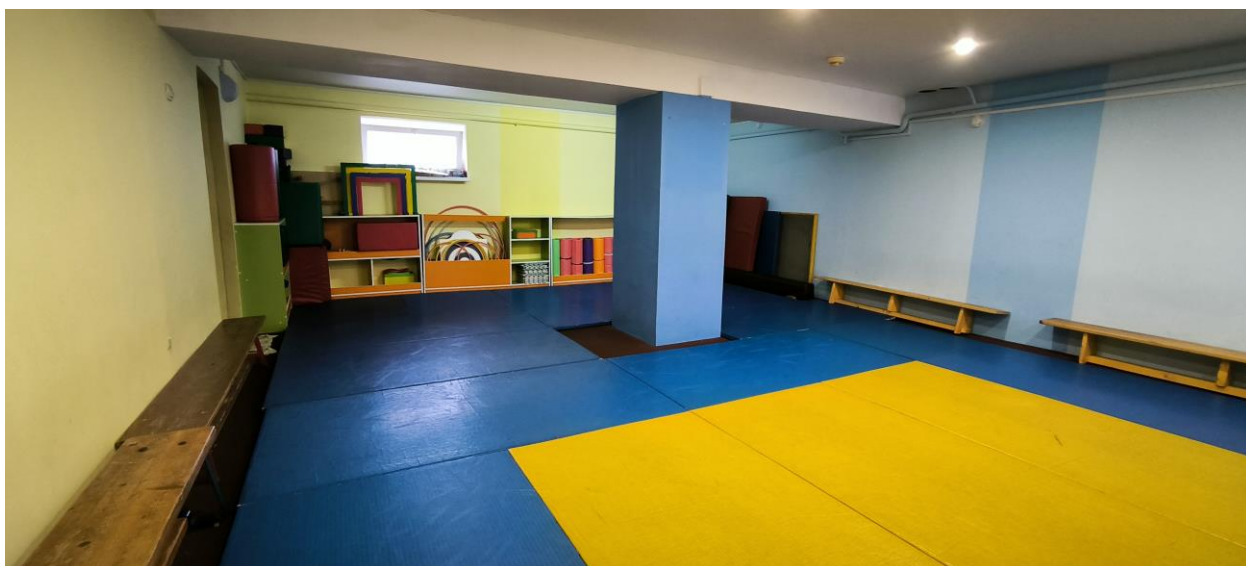

МДОБУ детский сад № 132 города Сочи

Спортивный зал

Общие сведения:

Физкультурный зал располагается на первом этаже, предназначен для занятий по физической культуре с необходимым для этого оборудованием.

Материально-техническое наполнение спортивного зала:

Спортивный зал оснащен шведскими стенками, гимнастическими скамейками, массажными мячами, матами, обручами и мячами разных размеров, гантелями, кеглями, мягкими модулями.

Двигательно-игровая зона, предназначена для развития двигательных навыков и физических качеств, здесь проводятся физкультурные занятия, физкультурные досуги, спортивные праздники и развлечения, Дни здоровья, спортивные игры и упражнения, подвижные игры и утренние гимнастики (с разным оборудованием).

Зона спортивного оборудования (традиционного и нестандартного), здесь собрано оборудование для развития двигательной сферы и разнообразия организации двигательной деятельности детей (разные мячи, кегли, мешочки для метания, дуги, обручи, диски здоровья, дорожки «здоровья», гимнастические палки, гантели).